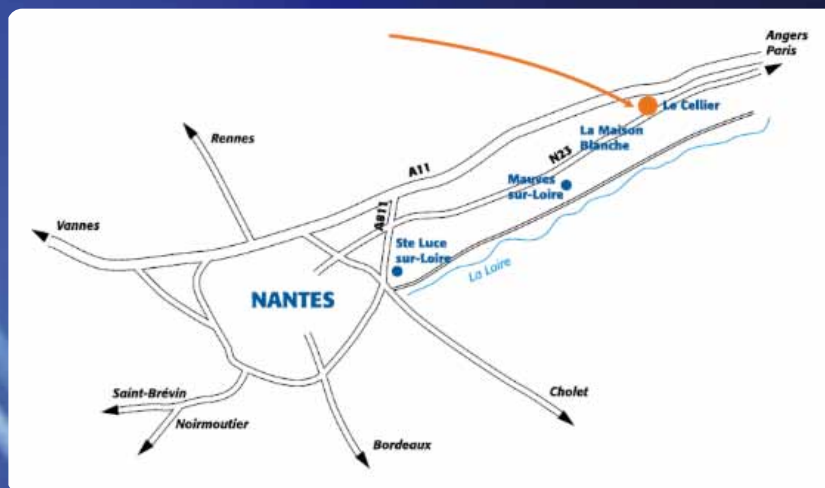

APRO OUEST

ZA Les Relandières - 44850 LE CELLIER

Tél. 02 51 13 00 25 - Fax. 02 51 13 00 26

contact@apro-ouest.com - www.apro-ouest.com